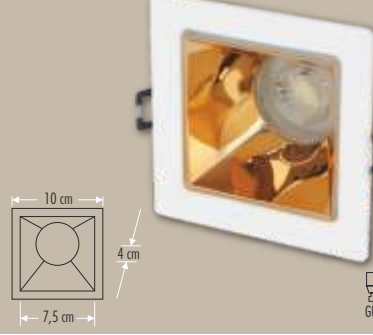

CT-5226 PARS (2'Lİ SATIN-SİYAH) 200 ₺

18,5 cm
16 cm
8,5 cm
10 cm

IP 20
14
GU-10 61x27x25 30

MODERN DEKORATİF SPOT

CT-5001 PANTER (BEYAZ)

40 ₺

CT-5068 JAGUAR (BEYAZ-BAKIR)

60 ₺