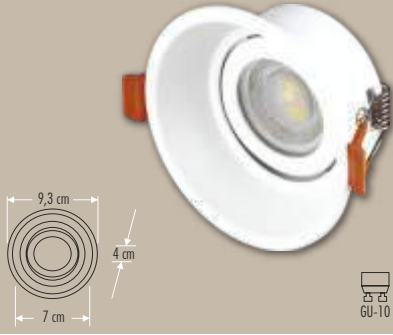

CT-5002 PANTER (SİYAH)

MODERN DEKORATİF SPOT

CT-5001 PANTER (BEYAZ)

40 ₺