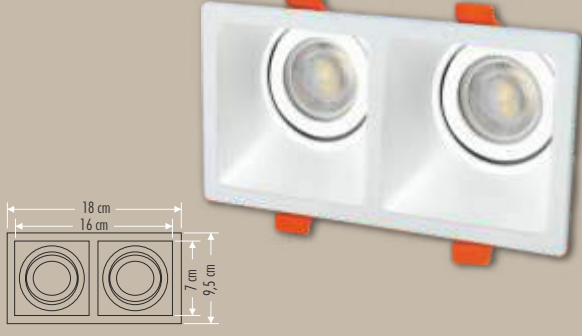

MODERN DEKORATİF SPOT

40 ₺

60 ₺

180 ₺

40 ₺

60 ₺

180 ₺

40 ₺

60 ₺

180 ₺

40 ₺

60 ₺

180 ₺

85 ₺

85 ₺