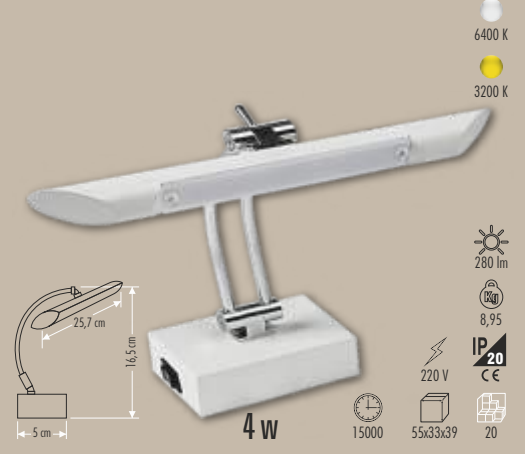

CT-5205 FLAMİNGO LEDLİ APLİK (BEYAZ)