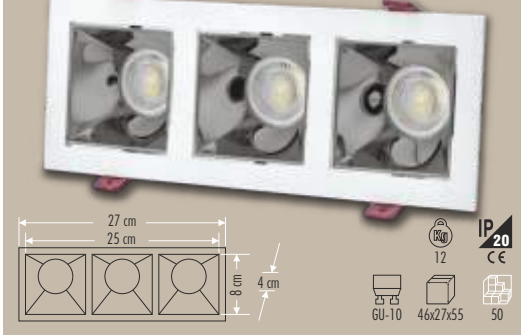

CT-5087 JAGUAR (SİYAH-PLATİN)

180 ₺