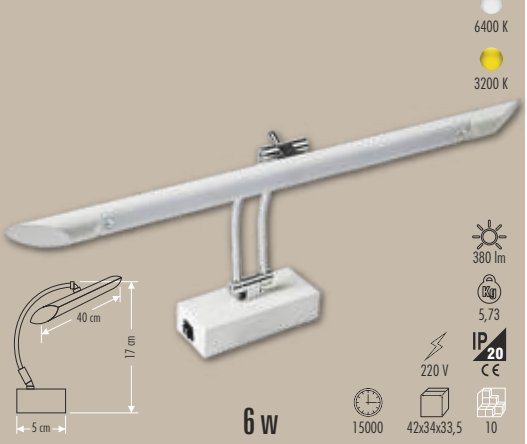

CT-5206 FLAMİNGO LEDLİ APLİK (BEYAZ)