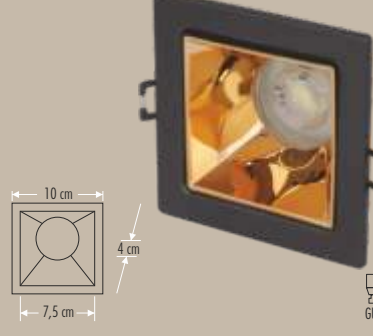

CT-5066 JAGUAR (BEYAZ-PLATİN)

60 ₺