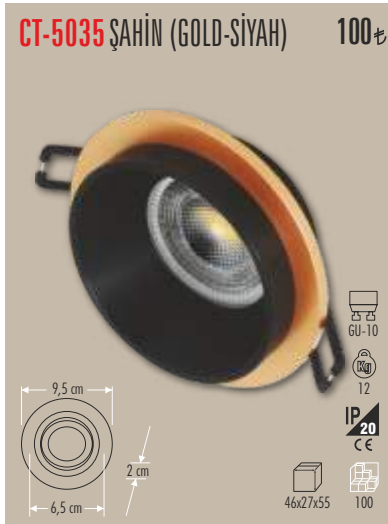

GU-10
14
IP20
220 V
38x40x45
20

13,5 cm
6 cm
34 cm

MODERN DEKORATİF SPOT

MODERN DEKORATİF SPOT

CT-5090 **YENİ** 40 ₺

9,5 cm
6,5 cm
2 cm

GU-10
12
IP 20
C E

46x27x55 100