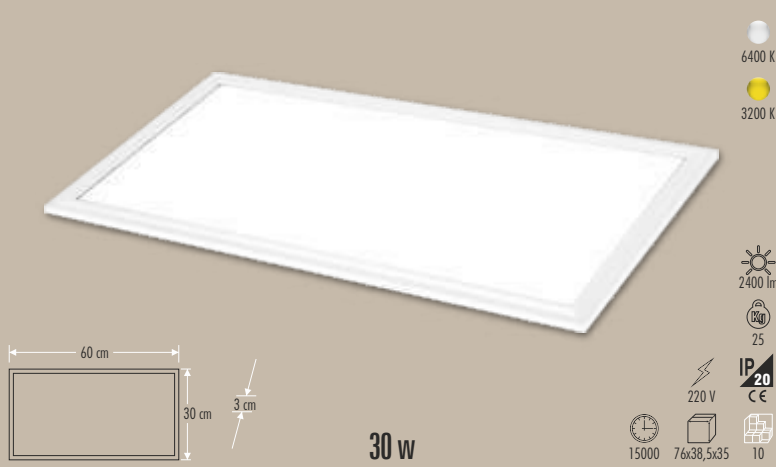

CT-9046 60x60 CLIP IN KASA

200 ₺