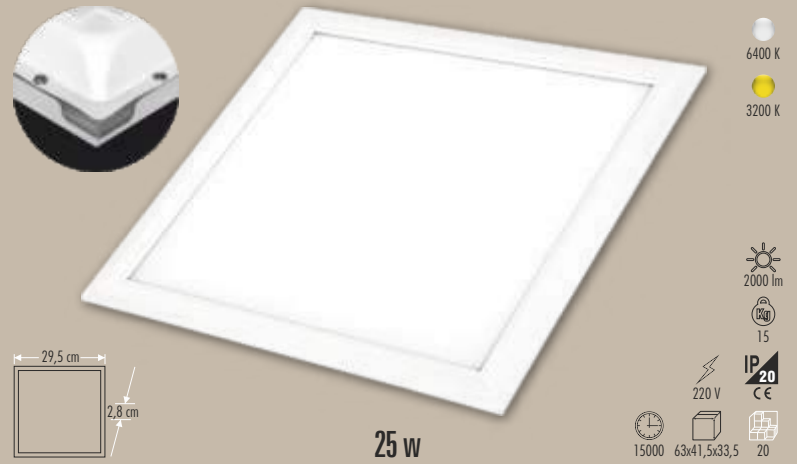

CT-5267 30 x 120 BACKLIGHT

140 ₺