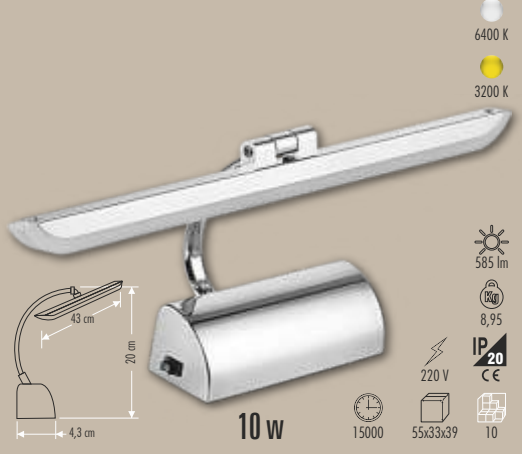

CT-5245 MANDARİN (KROM)