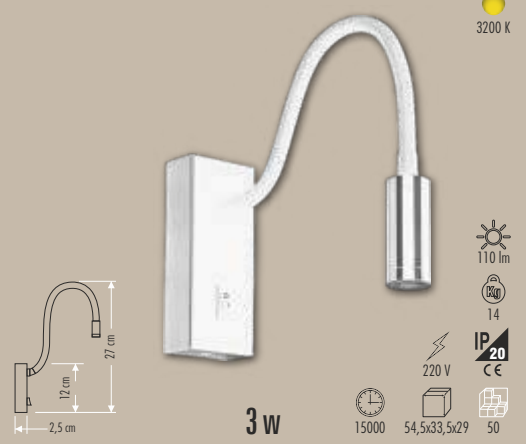

CT-5232 B BAYKUŞ LEDLİ APLİK