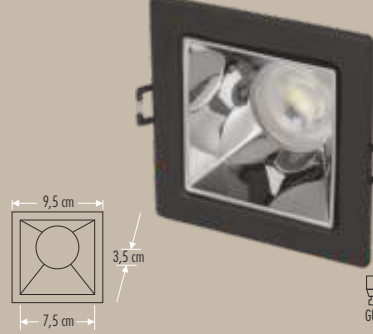

CT-5005 PUMA (2'Lİ SİYAH)

60 ₺