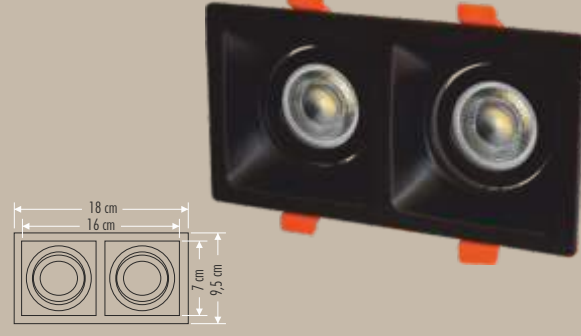

DEKORATİF CAM SPOT

DEKORATİF CAM SPOT

CT-6610 BADEM LED EFEKTLİ 90 ₺

9,5 cm
6 cm
6 cm

8
IP20
CE

GU-10 52x21x27 50

CT-6613 BUŞE LED EFEKTLİ 70 ₺

10 cm
6 cm
6 cm