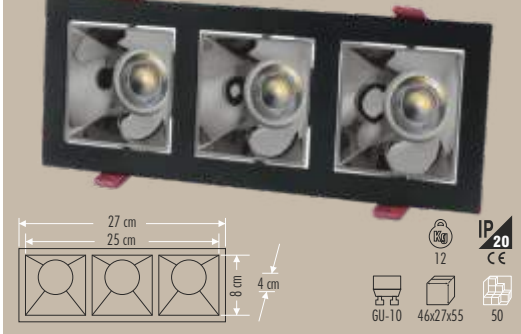

MODERN DEKORATİF SPOT

40 ₺

60 ₺

180 ₺

40 ₺

60 ₺

180 ₺

40 ₺

60 ₺

180 ₺

40 ₺

60 ₺

180 ₺

85 ₺

85 ₺