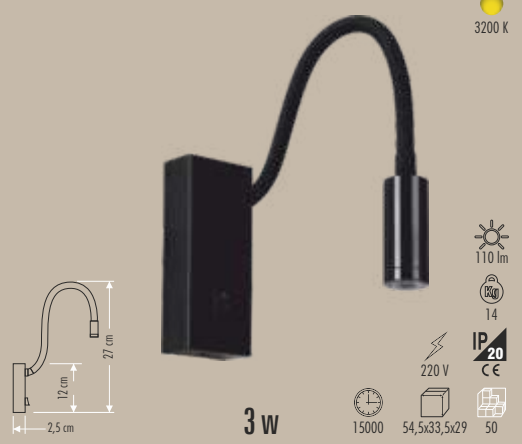

CT-5232 BAYKUŞ LEDLİ APLİK