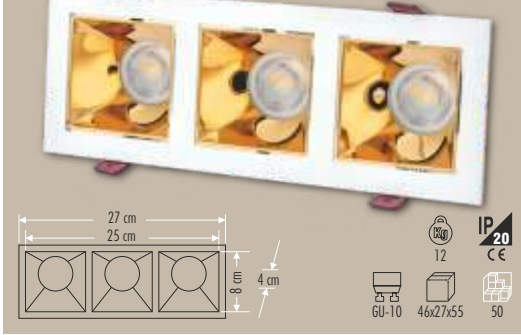

CT-5088 JAGUAR (BEYAZ-BAKIR)

CT-5089 JAGUAR (SİYAH-BAKIR)

180 ₺