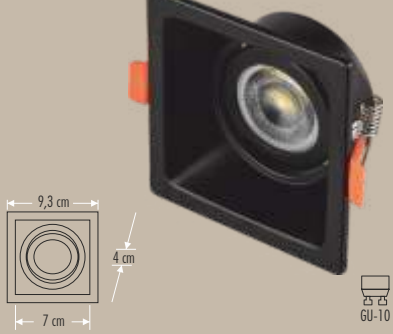

CT-5006 PUMA (2'Lİ BEYAZ)

40 ₺