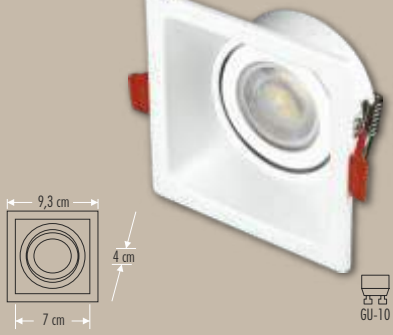

CT-5004 PUMA (SİYAH)

40 ₺