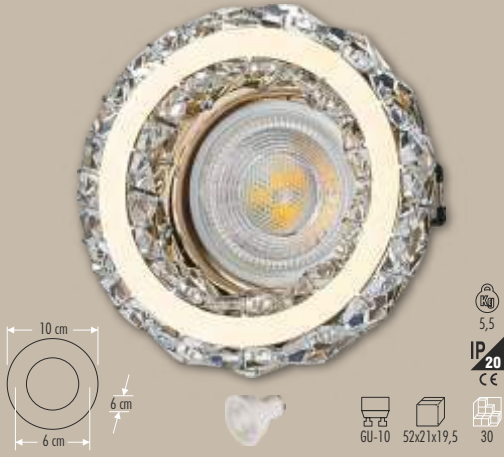

CT-6641 NİLÜFER 3 RENK LED EFEKTLİ (GÜN İŞİĞİ, MAVİ, PİNK)

DEKORATİF CAM SPOT

CT-6640 MELİNDİ

90 ₺