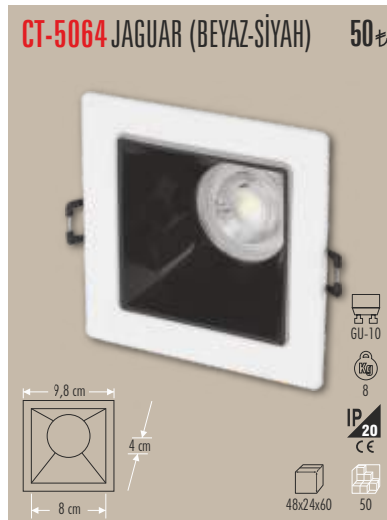

MODERN DEKORATİF SPOT