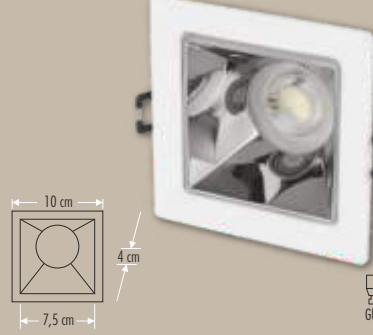

CT-5067 JAGUAR (SİYAH-PLATİN)

60 ₺