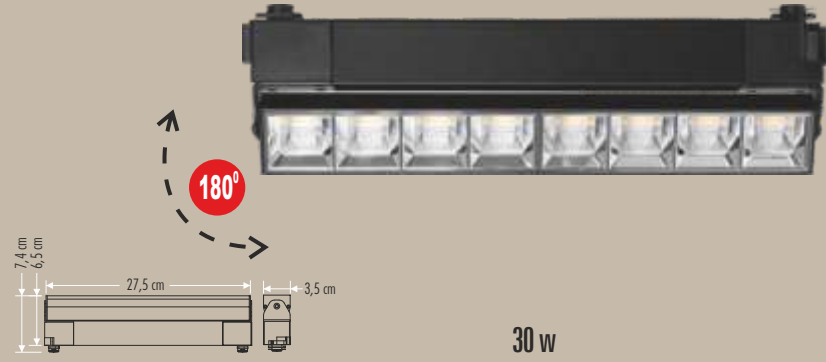

CT-5396 KAMA LED ARMATÜR

LEDLİ VE GU-10 RAY ARMATÜR

CT-5395 KAMA LED ARMATÜR

400 ₺

3200 K

1500 lm

8,7

220 V

IP20

15000

42x29x19

20