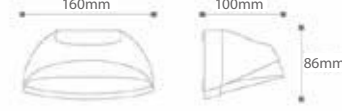

KOD CODE	WATT	CCT	LUMEN	KOLİ M. BOX P.	FİYAT PRICE
AG40-00502	6 W	3000 K	475 lm	X 12	85,00 USD

Gövde Rengi/Body Color: Siyah/Black