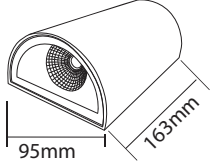

TR Alüminyum Dekoratif Duvar Aplikleri
EN Aluminum Decorative Apliques

CREE LED

MADE IN
TÜRKİYE