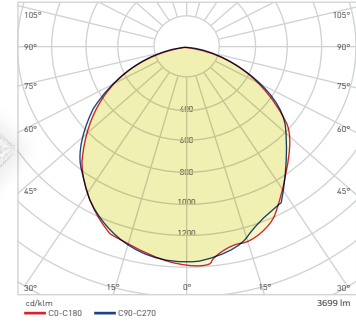

TR İnce LED Paneller
EN Slim LED Panels

MADE IN
TÜRKİYE

KOD CODE	WATT	CCT	LUMEN	BOYUTLAR DIMENSIONS	KESİM ÖLÇÜSÜ CUTTING SIZE	AMPER	LED MİK. LED PCS.	KOLİ M. BOX P.	FİYAT PRICE
AP16-23300	12 W	● 3000 K	900 lm	295 x 295 (mm)	275 x 275 (mm)	55 mA	60	X 10	24,00 USD
AP16-23310		● 4000 K	1020 lm						
AP16-23330		● 6500 K	1020 lm						
AP16-46600	40 W	● 3000 K	3000 lm	595 x 595 (mm)	575 x 575 (mm)	190 mA	204	X 5	45,00 USD
AP16-46610		● 4000 K	3200 lm						
AP16-46630		● 6500 K	3400 lm						
AP16-56600	48 W	● 3000 K	1800 lm	595x295(mm)	575x275(mm)	104 mA	120	X 10	35,00 USD
AP16-43100	40 W	● 3000 K	3000 lm	1195x295(mm)	1175x275(mm)	181 mA	204	X 5	49,00 USD