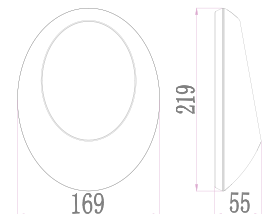

KOD CODE	WATT	CCT	LUMEN	KOLİ M. BOX P.	FİYAT PRICE
AG40-01102	12 W	3000 K	675 lm	X 8	115,00 USD

Gövde Rengi/Body Color: Siyah/Black