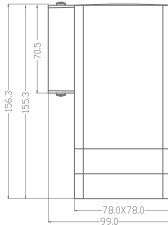

38°

IP65

KOD CODE	WATT	CCT	LUMEN	KOLİ M. BOX P.	FİYAT PRICE
AT16-10990	9 W	Seçilebilir Selectable	800 lm	X 20	28,00 USD