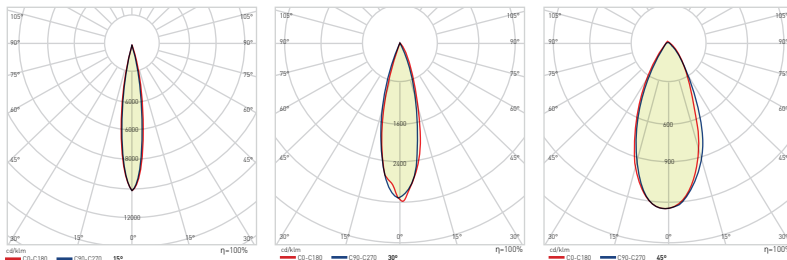

The body section is 20 micron eloksal coated on 6063 series aluminum extrusion and can ensure maximum protection for atmospheric conditions. The side covers is made of aluminum injection material with surface treatments and chrome plating and painted with electrostatic powder paint resistant to external environment. Sealing components are produced of TPV material and ensures perfect insulation. IP68 etange brass nickel cable gland, pressure equalizing drain valve preventing condensation and rubber insulated feeder cable are included in the standard product features. It can offer different light effects for facades and objects with 10-30-45 degree standard high light transmission PMMA lens and 4mm tempered glass.

MADE IN
TÜRKİYE