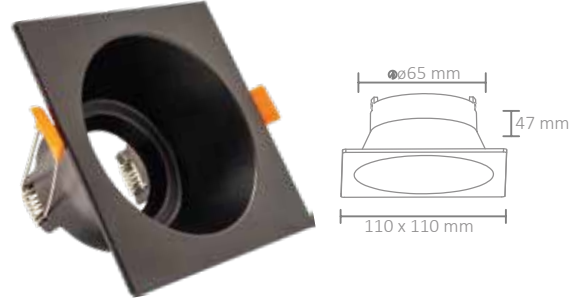

TR Terra Alüminyum Spot Armatürler
EN Terra Aluminium Lighting Fixtures

MADE IN
TÜRKİYE

IP20

Siyah/Black

KOD CODE	KESİM Ö. CUTTING S.	KOLİ M. BOX P.	FİYAT PRICE
AH03-04011	Ø 65mm	X 100	8,00 USD

KOD CODE	KESİM Ö. CUTTING S.	KOLİ M. BOX P.	FİYAT PRICE
AH03-04021	Ø 65mm	X 100	8,00 USD