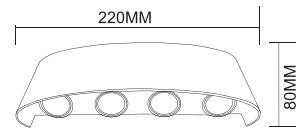

KOD CODE	WATT	CCT	LUMEN	KOLİ M. BOX P.	FİYAT PRICE
AH07-07301	4x2 W	3000 K	658 lm	X 8	33,00 USD

Gövde Rengi/Body Color: Siyah/Black