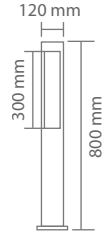

Materyal: Alüminyum+Pleksi Glass / Statik Toz Boyalı
Material: Aluminum+Pleksi Glass / Static Powder Coated

KOD CODE	WATT	YÜKSEKLİK HEIGHT	CCT	FİYAT PRICE
AG43-04212	18 W	800 mm	3000 K	265,00 USD

AC 220V
240V | 50-60
Hz | IP44 | 25°C
50°C