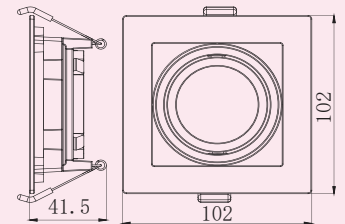

Konnektörler yardımıyla birden fazla ürünü farklı şekilde birbirine bağlayabilirsiniz.
Multiple Products with the help of connectors you can connect in different ways