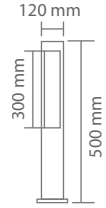

AC 220V
240V | 50-60
Hz | IP44 | 25°C
50°C

Materyal: Alüminyum+Pleksi Glass / Statik Toz Boyalı
Material: Aluminum+Pleksi Glass / Static Powder Coated

KOD CODE	DUY SOCKET	YÜKSEKLİK HEIGHT	MAX. WATT	BOYUTLAR DIMENSIONS	FİYAT PRICE
AG43-08012	E27	300 mm	60 W	10 X 10 X 30 (cm)	77,00 USD