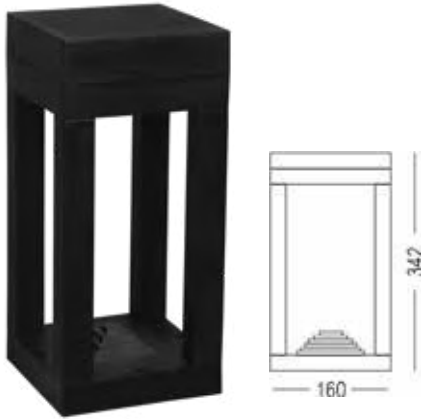

TR PC Bahçe Armatürleri
EN PC Garden Fixtures

KOD CODE	DUY SOCKET	BOYUTLAR DIMENSIONS	FİYAT PRICE
AG57-03021	GU10	342 mm x 160 mm	36,00 USD

IP54 | -25°C / $+50^{\circ}\text{C}$ | X 4