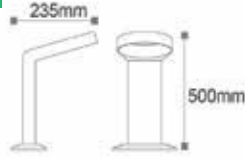

TR Teras Alüminyum LED Bahçe Armatürleri
EN Teras Aluminum LED Garden Fixtures

KOD CODE	WATT	YÜKSEKLİK HEIGHT	CCT	LUMEN	FİYAT PRICE
AG43-03202	7 W	800 mm	3000 K	210 lm	148,00 USD

AC 220V 240V | 50-60 Hz | IP54 | -25°C +50°C | X 4

KOD CODE	WATT	YÜKSEKLİK HEIGHT	CCT	LUMEN	FİYAT PRICE
AG43-03002	7 W	500 mm	3000 K	208 lm	122,00 USD

AC 220V 240V | 50-60 Hz | IP54 | -25°C +50°C | X 4

OSRAM LED

OSRAM LED

KOD CODE	WATT	YÜKSEKLİK HEIGHT	CCT	LUMEN	FİYAT PRICE
AG43-02902	7 W	300 mm	3000 K	224 lm	109,00 USD

AC 220V 240V | 50-60 Hz | IP54 | -25°C +50°C | X 8

KOD CODE	WATT	YÜKSEKLİK HEIGHT	CCT	LUMEN	FİYAT PRICE
AG43-02702	7 W	250 mm	3000 K	224 lm	108,00 USD

AC 220V 240V | 50-60 Hz | IP54 | -25°C +50°C | X 8

OSRAM LED