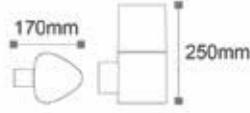

KOD CODE	DUY SOCKET	YÜKSEKLİK HEIGHT	MAX. WATT	KOLİ MİKTARI BOX QUANTITY	FİYAT PRICE
AG36-00012	E27	250 mm	60 W	X 8	58,00 USD

IP44 | -25°C / $+50^{\circ}\text{C}$ | X 8

KOD CODE	DUY SOCKET	YÜKSEKLİK HEIGHT	MAX. WATT	KOLİ MİKTARI BOX QUANTITY	FİYAT PRICE
AG36-00002	E27	250 mm	60 W	X 8	84,00 USD

IP44 | -25°C / $+50^{\circ}\text{C}$ | X 8