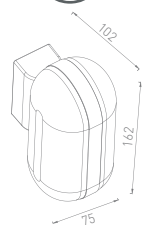

180°

IP65

KOD CODE	WATT	CCT	LUMEN	KOLİ M. BOX P.	FİYAT PRICE
AG40-01602	10 W	3000 K	700 lm	X 50	26,40 USD
AG40-01632		6500 K	850 lm