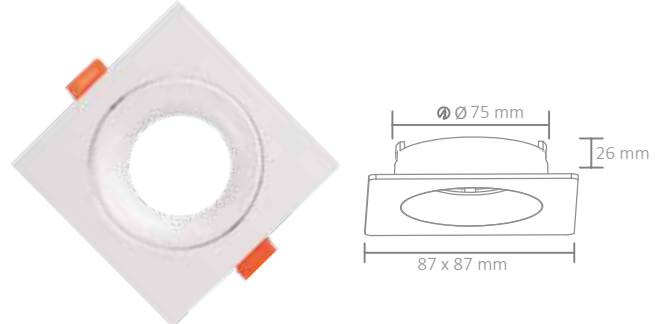

KOD CODE	KESİM Ö. CUTTING S.	KOLİ M. BOX P.	FİYAT PRICE
AH03-04080	Ø 75mm	X 100	7,50 USD