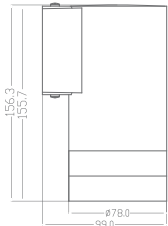

38°

IP65

KOD CODE	WATT	CCT	LUMEN	KOLİ M. BOX P.	FİYAT PRICE
AT16-00991	9 W	Seçilebilir Selectable	800 lm	X 20	25,00 USD