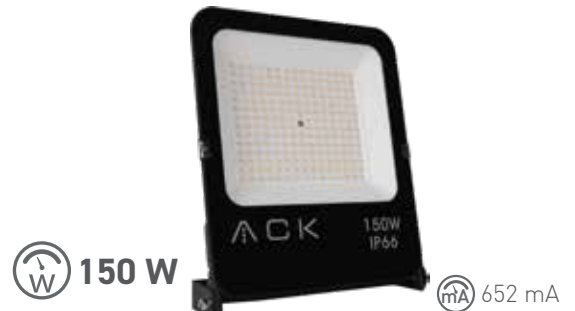

KOD CODE	CCT	LUMEN	FİYAT PRICE
AT62-19402	3000 K	16000 lm	79,00 USD
AT62-19432	6500 K	16070 lm	

AC 220V 240V | 50-60 Hz | IP66 | LxW 297x370x65 mm | X 3