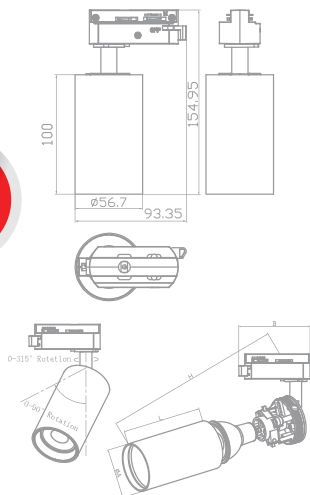

TR Alüminyum Ray Spot Armatürleri
EN Aluminium Tracklights