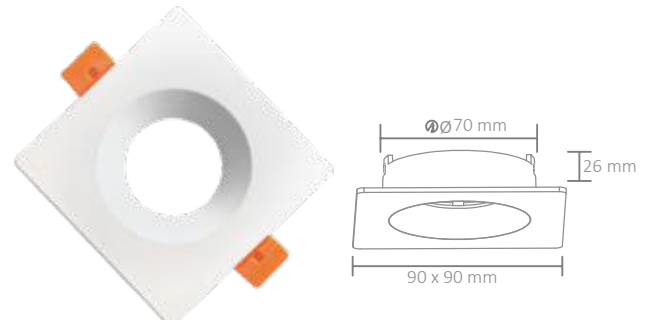

KOD CODE	KESİM Ö. CUTTING S.	KOLİ M. BOX P.	FİYAT PRICE
AH03-04030	Ø 70mm	X 100	5,50 USD