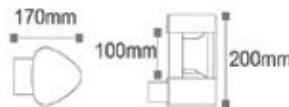

KOD CODE	WATT	YÜKSEKLİK HEIGHT	CCT	LUMEN	FIYAT PRICE
AG43-01802	7 W	200 mm	3000 K	224 lm	108,00 USD

AC 220V 240V | 50-60 Hz | IP54 | -25°C +50°C | X 8