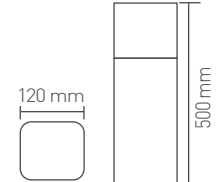

KOD CODE	DUY SOCKET	YÜKSEKLİK HEIGHT	MAX. WATT	KOLİ MİKTARI BOX QUANTITY	FİYAT PRICE
AG36-00232	E27	300 mm	60 W	X 4	62,00 USD

IP44 | -25°C
 $+50^{\circ}\text{C}$ | X 4