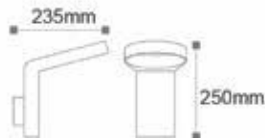

KOD CODE	WATT	YÜKSEKLİK HEIGHT	CCT	LUMEN	FİYAT PRICE
AG43-02702	7 W	250 mm	3000 K	224 lm	108,00 USD

AC 220V 240V | 50-60 Hz | IP54 | -25°C +50°C | X 8