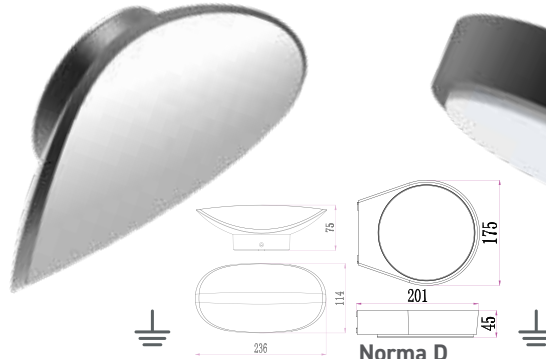

Norma D

KOD CODE	WATT	CCT	LUMEN	KOLİ M. BOX P.	FİYAT PRICE
AG40-01302	13 W	3000 K	960 lm	X 8	114,00 USD

Gövde Rengi/Body Color: Siyah/Black