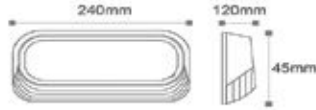

KOD CODE	WATT	CCT	LUMEN	KOLİ M. BOX P.	FİYAT PRICE
AG40-00302	10 W	3000 K	500 lm	X 8	81,00 USD

Gövde Rengi/Body Color: Siyah/Black

⏚
Pirus A