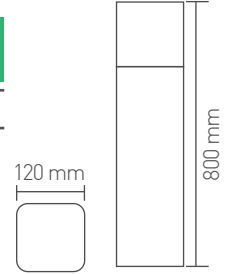

TR Lydia Alüminyum Bahçe Armatürleri
EN Lydia Aluminum Garden Fixtures

KOD CODE	DUY SOCKET	YÜKSEKLİK HEIGHT	MAX. WATT	KOLİ MİKTARI BOX QUANTITY	FİYAT PRICE
AG36-00262	E27	800 mm	60 W	X 4	120,00 USD

IP44 | -25°C
 $+50^{\circ}\text{C}$ | X 4

KOD CODE	DUY SOCKET	YÜKSEKLİK HEIGHT	MAX. WATT	KOLİ MİKTARI BOX QUANTITY	FİYAT PRICE
AG36-00242	E27	500 mm	60 W	X 4	87,00 USD

IP44 | -25°C
 $+50^{\circ}\text{C}$ | X 4