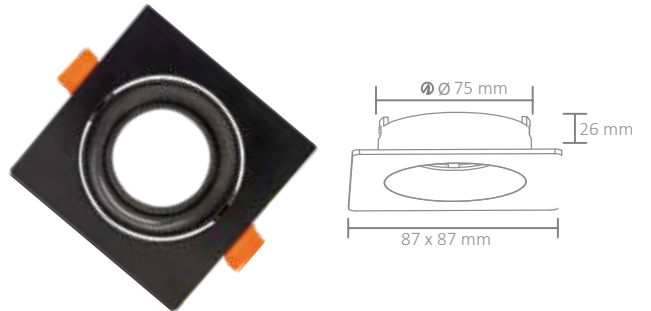

KOD CODE	KESİM Ö. CUTTING S.	KOLİ M. BOX P.	FİYAT PRICE
AH03-04081	Ø 75mm	X 100	8,50 USD

Terra serisi ürünleri ACK COB
LED - GU10 ampullerimizle
birlikte kullanabilirsiniz.

You can use Terra series
products with our ACK COB
LED - GU10 bulbs.