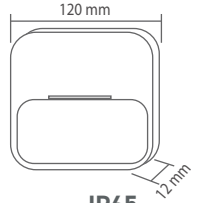

24°

IP65

KOD CODE	WATT	CCT	LUMEN	KOLİ M. BOX P.	FİYAT PRICE
AH07-01801	3 W	3000 K	110 lm	X 50	18,00 USD

0°-75°

IP65

KOD CODE	GÖVDE BODY	WATT	CCT	LUMEN	KOLİ M. BOX P.	FİYAT PRICE
AH07-03500	Beyaz/Whit.	2x2	3000 K	260 lm	X 50	31,70 USD
AH07-03501	Siyah/Blck.	4 W