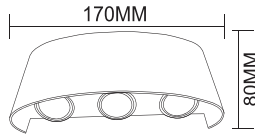

KOD CODE	WATT	CCT	LUMEN	KOLİ M. BOX P.	FİYAT PRICE
AH07-07201	3x2 W	3000 K	465 lm	X 12	26,00 USD

Gövde Rengi/Body Color: Siyah/Black