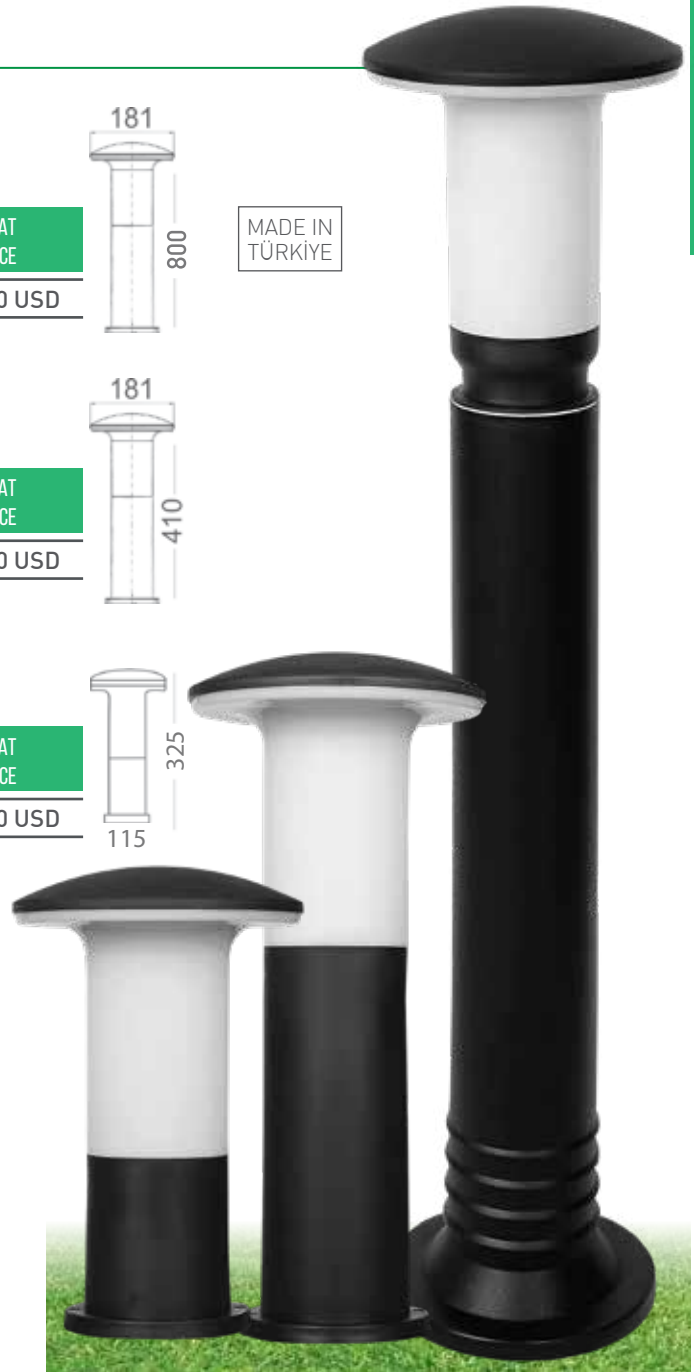

TR Gaia PC Bahçe Armatürleri
EN Gaia PC Garden Fixtures

KOD CODE	DUY SOCKET	YÜKSEKLİK HEIGHT	MAX. WATT	KOLİ MİKTARI BOX QUANTITY	FİYAT PRICE
AG55-04421	E27	800 mm	60 W	X 4	36,00 USD

IP54 | -25°C
 $+50^{\circ}\text{C}$ | X 4

KOD CODE	DUY SOCKET	YÜKSEKLİK HEIGHT	MAX. WATT	KOLİ MİKTARI BOX QUANTITY	FİYAT PRICE
AG55-04121	E27	410 mm	60 W	X 6	16,50 USD

IP54 | -25°C
 $+50^{\circ}\text{C}$ | X 6

KOD CODE	DUY SOCKET	YÜKSEKLİK HEIGHT	MAX. WATT	KOLİ MİKTARI BOX QUANTITY	FİYAT PRICE
AG55-04021	E27	325 mm	60 W	X 6	15,50 USD

IP54 | -25°C
 $+50^{\circ}\text{C}$ | X 6

KOD CODE	DUY SOCKET	MAX. WATT	KOLİ MİKTARI BOX QUANTITY	FİYAT PRICE
AG55-04321	E27	60 W	X 6	17,30 USD

IP54 | -25°C
 $+50^{\circ}\text{C}$ | X 6