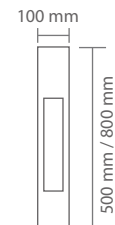

AC 220V
240V | 50-60
Hz | IP44 | -25°C
+50°C

Materyal: Alüminyum+Pleksi Glass / Statik Toz Boyalı
Material: Aluminum+Pleksi Glass / Static Powder Coated

KOD CODE	WATT	YÜKSEKLİK HEIGHT	CCT	FİYAT PRICE
AG43-06201	6 W	500 mm	☀ 3000 K	242,00 USD
AG43-06301		800 mm		265,00 USD