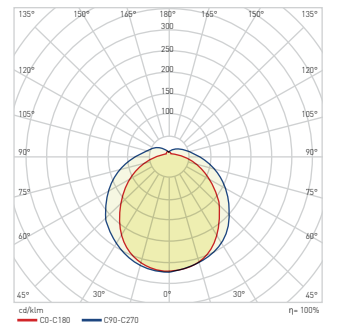

MADE IN
TÜRKİYE

Alüminyum çerçeve yapısı ile yüksek dayanım. İstenilen RAL kodunda çerçeve renk seçeneği. Yüksek kaliteli ve geçirgenlikte PMMA veya PS, LGP difüzör seçeneği. Yüksek sıklıktaki verimli led dizilimi ile kamaşma karanlık bölge ve hotspot yapmayan özellikler ile, çeşitli güçlerde ve renk

High strength with welded aluminum frame structure. Frame colour choice in desired RAL code. PMMA or PS LGP diffuser choice of high quality and transmittance. It offers a bropcs usage choice with various powers and colour choices and its features which do not cause glare, dark zone or hotspot with its close and efficient led array. Production can be done at 30- 60- 120 cm standard and at special dimensions. ons are optional.