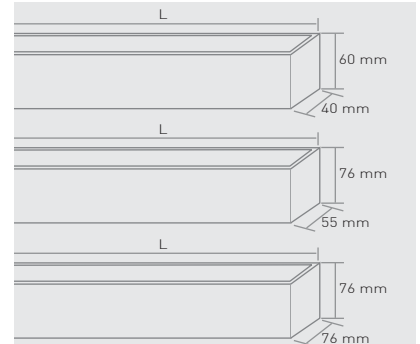

MADE IN
TÜRKİYE

Çeşitli boy ve tipte modellere sahip, değişik montaj seçenekleriyle farklı projeler için işlevsel çözümler sunar. Çeşitli boyutlarda alüminyum profil gövde. Alternatif renk ısıları, uzunluk ve gövde rengi ile sınırsız model seçeneklerini sipariş üzerine sunabiliriz. DALI ve acil durum kiti özelliği isteğe bağlı olarak üretilebilir.

It presents functional solutions for different projects by different assembly options with models of various size and type. Aluminium profile body of various dimensions. We can provide unlimited model options with alternative colour temperatures, length and body colour upon order. DALI and emergency kit features can be added optionally.