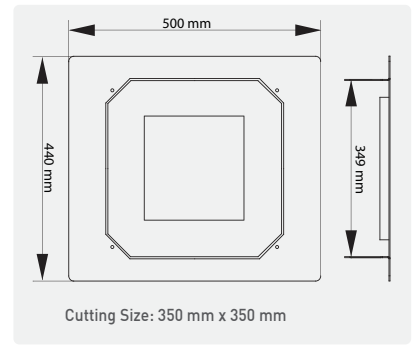

KOD CODE	WATT	CCT	LUMEN	ÖLÇÜLER DIMENSIONS	KESİM ÖLÇÜSÜ CUTTING SIZE	AMPER	KOLİ M. BOX P.	FİYAT PRICE
AT38-06000	60 W	● 3000 K	6,600 lm	500 mm X 440 mm	350mm X 350mm	260 mA	X 1	220,00 USD
AT38-06010		● 4000 K	6,700 lm					
AT38-06030		● 6500 K	6,900 lm					
AT38-07500	75 W	● 3000 K	8,250 lm					
AT38-07510		● 4000 K	8,350 lm					
AT38-07530		● 6500 K	8,625 lm					
AT38-09000	90 W	● 3000 K	9,800 lm					
AT38-09010		● 4000 K	10,000 lm					
AT38-09030		● 6500 K	10,350 lm					
						391 mA		233,00 USD