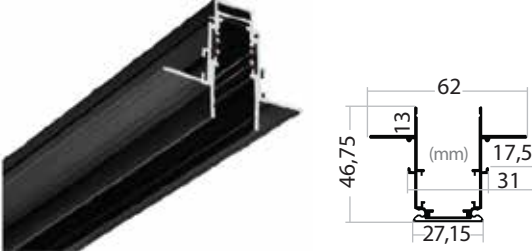

TR 48V Magnetik Raylar ve Aparatları
EN 48V Magnetic Tracklights Accessories

Siva Altı Alüminyum Ray / Recessed Aluminum Track

KOD CODE	UZUNLUK LENGHT	RENK COLOR	KOLİ M. BOX P.	FİYAT PRICE
AD40-90001	1 mt	Siyah Black	X 10	34,00 USD
AD40-90002	2 mt			68,00 USD
AD40-90003	3 mt			102,00 USD

Özel ölçüler için iletişime geçiniz / Contact for special sizes