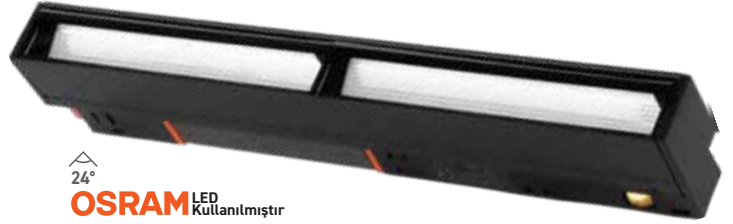

TR 48V Magnetik LED Ray Armatürleri
EN 48V Magnetic LED Tracklights

24°

OSRAM LED
Kullanılmıştır

Material: Aluminium 134 mm x 22 mm x 43 mm

KOD CODE	WATT	CCT	LUMEN	KOLİ M. BOX P.	FIYAT PRICE
AD40-03101	6 W	● 3000 K	330 lm	X 50	31,50 USD
AD40-03111		● 4000 K			