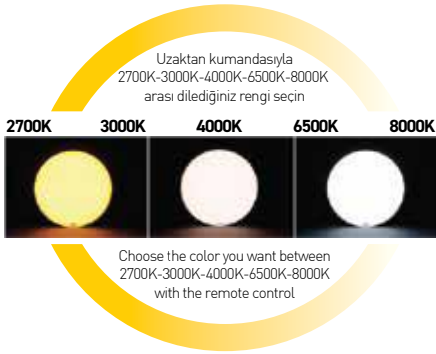

330 mm X 330 mm X h 53 mm

Dimlenebilir
Dimmable

KOD CODE	GÖVDE RENGİ BODY COLOR	WATT	CCT	LUMEN	KOLİ M. BOX P.	FİYAT PRICE
AT10-83001	Yuvarlak/Round	36 W	Uzaktan kumanda ile ayarlanabilir Adjustable by remote control	3500 lm	X 10	88,00 USD
AT10-84001	Kare/Square					92,00 USD