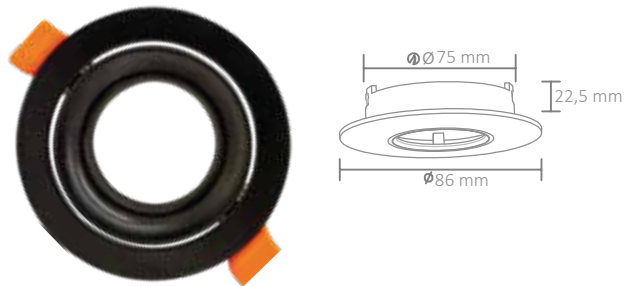

KOD CODE	KESİM Ö. CUTTING S.	KOLİ M. BOX P.	FİYAT PRICE
AH03-04071	Ø 75mm	X 100	8,50 USD