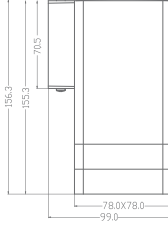

YENİ
NEW

TR Renk Seçimli LED Duvar Aplikleri
EN Color Selective LED Apliques

38°

IP65

KOD CODE	WATT	CCT	LUMEN	KOLİ M. BOX P.	FİYAT PRICE
AT16-10991	9 W	Seçilebilir Selectable	800 lm	X 20	28,00 USD