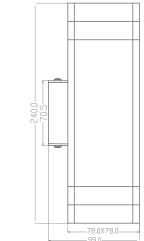

38°

IP65

KOD CODE	WATT	CCT	LUMEN	KOLİ M. BOX P.	FİYAT PRICE
AT16-11890	18 W	Seçilebilir Selectable	1600 lm	X 20	40,00 USD