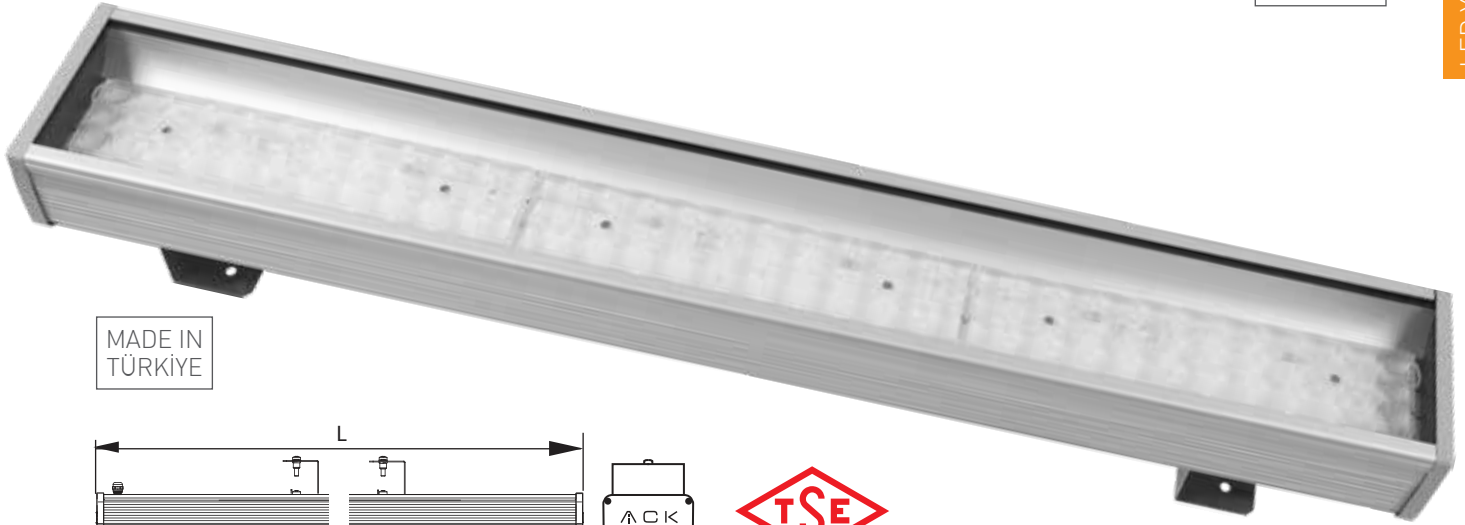

TR LED Yüksek Tavan Armatürü
EN LED Highbay Luminaire

MADE IN
TÜRKİYE

MADE IN
TÜRKİYE