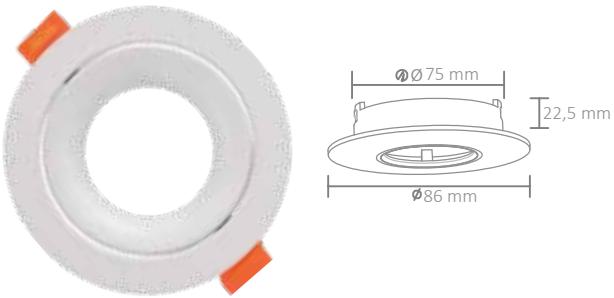

KOD CODE	KESİM Ö. CUTTING S.	KOLİ M. BOX P.	FİYAT PRICE
AH03-04070	Ø 75mm	X 100	7,50 USD