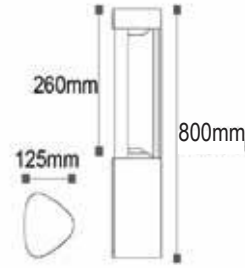

KOD CODE	WATT	YÜKSEKLİK HEIGHT	CCT	LUMEN	FIYAT PRICE
AG43-02102	7 W	500 mm	3000 K	224 lm	115,00 USD

AC 220V 240V | 50-60 Hz | IP54 | -25°C +50°C | X 4