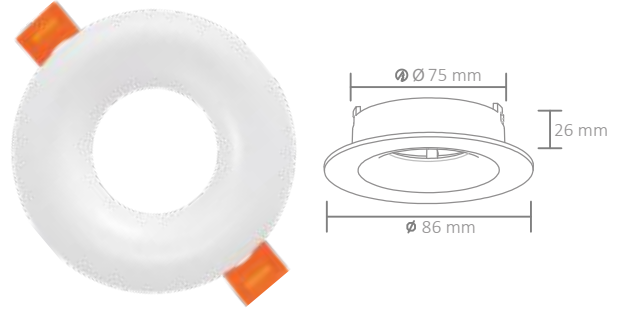

KOD CODE	KESİM Ö. CUTTING S.	KOLİ M. BOX P.	FİYAT PRICE
AH03-04050	Ø 75mm	X 100	5,50 USD