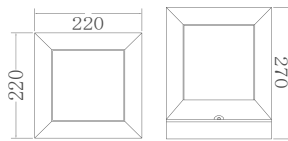

KOD CODE	DUY SOCKET	KOLİ MİKTARI BOX QUANTITY	FİYAT PRICE
AG31-00132	E27	X 9	180,00 USD

IP44 | 25°C
50°C