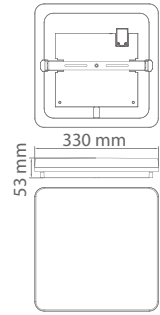

KOD CODE	GÖVDE RENGİ BODY COLOR	WATT	CCT	LUMEN	KOLİ M. BOX P.	FİYAT PRICE
AT10-83001	Yuvarlak/Round	36 W	Uzaktan kumanda ile ayarlanabilir Adjustable by remote control	3500 lm	X 10	88,00 USD
AT10-84001	Kare/Square					92,00 USD

Ø 330 mm X h 53 mm / 330 mm X 330 mm X h 53 mm

Dimlenebilir
Dimmable