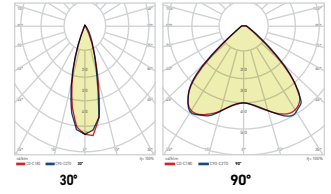

TR LED Yüksek Tavan Armatürü
EN LED Highbay Luminaire

Alüminyum gövde, PCB ve konveksiyonel soğutma tasarımı sayesinde sıcak ortamlar için mükemmel ısı dağılımı sağlayan tasarım özelliği. Extra Clear Tamperli cam ve PC lensli seçenekleri ile yüksek güvenlikli ve verimli optik alternatifler. Farklı tavan yüksekliklerine uygun güç, lümen ve açı seçeneği sunabilmektedir. Yüksek sızdırmazlıklı silikon contalı yapısı sayesinde korozif buhar nem ve kimyasal buharlarına karşı maksimum koruma sağlayabilmektedir.

A design feature that provides excellent heat dissipation for hot environments thanks to its Aluminum Body, PCB and convection cooling design. High security and efficient optical alternatives with Extra Clear Tempered Glass and PC lens options. It can offer Power, Lumen and Angle options suitable for different ceiling heights. Thanks to its highly impermeable silicone gasket structure, it can provide maximum protection against corrosive steam, moisture and chemical vapors.

MADE IN
TÜRKİYE

OPSİYONEL ÖZELLİKLER:
Driver: Endüstriyel, DALI,
Acil durum kiti.
Askı Seti: Sarkıt, Dereceli.
Özel Uygulamalar:
Spor Salonu,
Tünel, Steril Ortam.

OPTIONAL FEATURES:
Driver: Industrial, DALI, Emergency kit.
Hanger Set: Pendant, Graduated.
Special Applications: Gym, Tunnel,
Sterile Environment.

OSRAM LED

LUMILEDS | NICHIA

OSRAM Driver | PHILIPS Driver | Helvar | TRIDONIC

KOD CODE	WATT	CCT	LUMEN	UZUNLUK LENGHT	AYDINLATMA AÇISI BEAM ANGLE	AMPER	KOLI M. BOX P.	FIYAT PRICE
AT46-05003	50 W	● 3000 K	6450 lm	310 mm	60°Standart 30°- 90° Asimetric	220 mA	X 2	95,00 USD
AT46-05013		● 4000 K	6550 lm					
AT46-05033		● 6500 K	6660 lm					
AT46-19103	100 W	● 3000 K	12900 lm	600 mm	60°Standart 30°- 90° Asimetric	430 mA	X 2	173,00 USD
AT46-19113		● 4000 K	13100 lm					
AT46-19133		● 6500 K	13330 lm					
AT46-29403	150 W	● 3000 K	19350 lm	890 mm	60°Standart 30°- 90° Asimetric	650 mA	X 2	265,00 USD
AT46-29413		● 4000 K	19650 lm					
AT46-29433		● 6500 K	20000 lm					
AT46-49403	200 W	● 3000 K	25800 lm	1180mm	60°Standart 30°- 90° Asimetric	870 mA	X 2	365,00 USD
AT46-49413		● 4000 K	26200 lm					
AT46-49433		● 6500 K	26660 lm