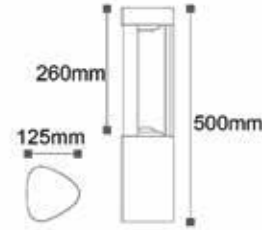

TR Dallas Alüminyum LED Bahçe Armatürleri
EN Dallas Aluminum LED Garden Fixtures

OSRAM LED

KOD CODE	WATT	YÜKSEKLİK HEIGHT	CCT	LUMEN	FIYAT PRICE
AG43-02302	7 W	800 mm	3000 K	224 lm	142,00 USD

AC 220V 240V | 50-60 Hz | IP54 | -25°C +50°C | X 4

KOD CODE	WATT	YÜKSEKLİK HEIGHT	CCT	LUMEN	FIYAT PRICE
AG43-02102	7 W	500 mm	3000 K	224 lm	115,00 USD

AC 220V 240V | 50-60 Hz | IP54 | -25°C +50°C | X 4

KOD CODE	WATT	YÜKSEKLİK HEIGHT	CCT	LUMEN	FIYAT PRICE
AG43-02002	7 W	300 mm	3000 K	224 lm	109,00 USD

AC 220V 240V | 50-60 Hz | IP54 | -25°C +50°C | X 8

KOD CODE	WATT	YÜKSEKLİK HEIGHT	CCT	LUMEN	FIYAT PRICE
AG43-01802	7 W	200 mm	3000 K	224 lm	108,00 USD

AC 220V 240V | 50-60 Hz | IP54 | -25°C +50°C | X 8

OSRAM LED