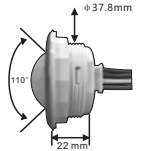

Ø 330 mm X h 53 mm / 330 mm X 330 mm X h 53 mm

Dimlenebilir
Dimmable

YENİ
NEW

TR Sensörlü LED Tavan Armatürleri
EN LED Ceiling Lamps with Sensor

MADE IN
TÜRKİYE

Fotosel Ayarı : 2000Lux – 25 Lux – 5 Lux olarak 3 kademe ayarlanabilir
Hareket algılandığında çalışma süresi: 10 sn – 30 sn – 2 dk olarak ayarlanabilir.
PhotoCell Setting: 2000Lux – 25 Lux – 5 Lux as 3 levels can be adjusted
Working time when motion is detected: can be set as 10 sec – 30 sec – 2 min.