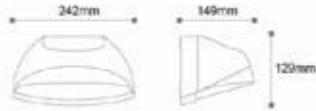

KOD CODE	WATT	CCT	LUMEN	KOLİ M. BOX P.	FİYAT PRICE
AG40-00602	12 W	3000 K	1020 lm	X 8	130,00 USD

Gövde Rengi/Body Color: Siyah/Black

⏚
Pirus S