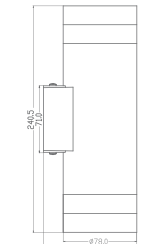

38°

IP65

KOD CODE	WATT	CCT	LUMEN	KOLİ M. BOX P.	FİYAT PRICE
AT16-01891	18 W	Seçilebilir Selectable	1600 lm	X 20	37,00 USD