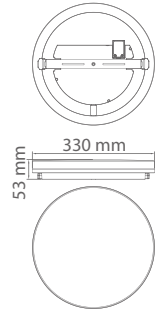

TR Lüks LED Tavan Armatürü
EN Lux LED Ceiling Lamp

120°

IP40

KOD CODE	WATT	CCT	LUMEN	KOLİ M. BOX P.	FİYAT PRICE
AT10-83000	36 W	3000 K	3500 lm	X 10	55,00 USD

Ø 330 mm X h 53 mm

120°

IP40

KOD CODE	WATT	CCT	LUMEN	KOLİ M. BOX P.	FİYAT PRICE
AT10-84000	36 W	3000 K	3500 lm	X 10	62,00 USD

330 mm X 330 mm X h 53 mm

Dimlenebilir
Dimmable

KOD CODE	GÖVDE RENGİ BODY COLOR	WATT	CCT	LUMEN	KOLİ M. BOX P.	FİYAT PRICE
AT10-83001	Yuvarlak/Round	36 W	Uzaktan kumanda ile ayarlanabilir Adjustable by remote control	3500 lm	X 10	88,00 USD
AT10-84001	Kare/Square					92,00 USD

Ø 330 mm X h 53 mm / 330 mm X 330 mm X h 53 mm

Dimlenebilir
Dimmable