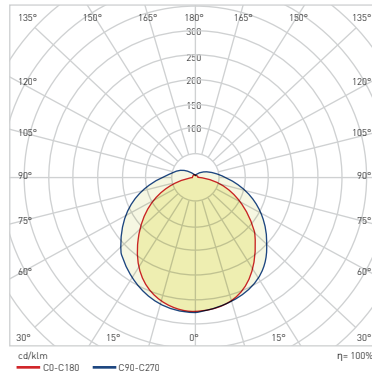

MADE IN
TÜRKİYE

Çeşitli boy ve tipte modellere sahip, değişik montaj seçenekleriyle farklı projeler için işlevsel çözümler sunar. Çeşitli boyutlarda alüminyum profil gövde. Alternatif renk ısıları, uzunluk ve gövde rengi ile sınırsız model seçeneklerini sipariş üzerine sunabiliriz. DALI ve acil durum kiti özelliği isteğe bağlı olarak üretilebilir.

It presents functional solutions for different projects by different assembly options with models of various size and type. Aluminium profile body of various dimensions. We can provide unlimited model options with alternative colour temperatures, length and body colour upon order. DALI and emergency kit features can be added optionally.