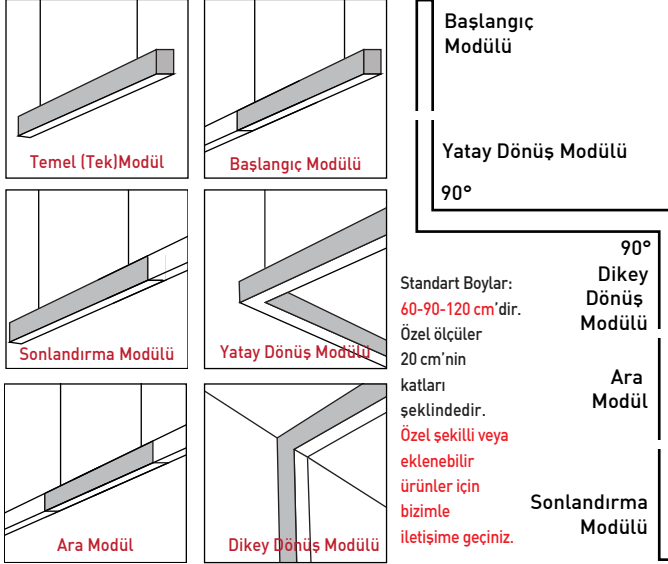

Difüzör ve profil yüzeyinde koruyucu folyo ile sevk edilir.
It is shipped with a protective foil on the diffuser and profile surface.