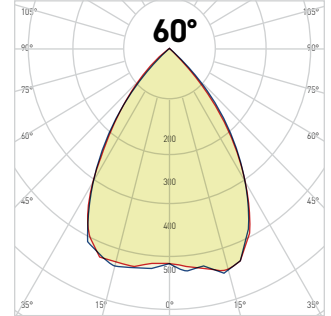

TR LED Yüksek Tavan Armatürü
EN LED Highbay Luminaire

Alüminyum gövde, PCB ve konveksiyonel soğutma tasarımı sayesinde sıcak ortamlar için mükemmel ısı dağılımı sağlayan tasarım özelliği. Extra Clear Tamperli cam ve PC lensli seçenekleri ile yüksek güvenlikli ve verimli optik alternatifler. Farklı tavan yüksekliklerine uygun güç, lümen ve açı seçeneği sunabilmektedir. Yüksek sızdırmazlıklı silikon contalı yapısı sayesinde korozif buhar nem ve kimyasal buharlarına karşı maksimum koruma sağlayabilmektedir.

A design feature that provides excellent heat dissipation for hot environments thanks to its Aluminum Body, PCB and convection cooling design. High security and efficient optical alternatives with Extra Clear Tempered Glass and PC lens options. It can offer Power, Lumen and Angle options suitable for different ceiling heights. Thanks to its highly impermeable silicone gasket structure, it can provide maximum protection against corrosive steam, moisture and chemical vapors.

MADE IN
TÜRKİYE

OPSİYONEL ÖZELLİKLER:
Driver: Endüstriyel, DALI,
Acil durum kiti.
Askı Seti: Sarkıt, Dereceli.
Özel Uygulamalar:
Spor Salonu,
Tünel, Steril Ortam.

OPTIONAL FEATURES:
Driver: Industrial, DALI, Emergency kit.
Hanger Set: Pendant, Graduated.
Special Applications: Gym, Tunnel,
Sterile Environment.

OSRAM LED

LUMILEDS | NICHIA

OSRAM Driver | PHILIPS Driver | Helvar | TRIDONIC

KOD CODE	WATT	CCT	LUMEN	UZUNLUK LENGHT	AYDINLATMA AÇISI BEAM ANGLE	AMPER	KOLI M. BOX P.	FIYAT PRICE
AT46-05003	50 W	● 3000 K	6450 lm	310 mm	60°Standart 30°- 90° Asimetric	220 mA	X 2	95,00 USD
AT46-05013		● 4000 K	6550 lm					
AT46-05033		● 6500 K	6660 lm					
AT46-19103	100 W	● 3000 K	12900 lm	600 mm	60°Standart 30°- 90° Asimetric	430 mA	X 2	173,00 USD
AT46-19113		● 4000 K	13100 lm					
AT46-19133		● 6500 K	13330 lm					
AT46-29403	150 W	● 3000 K	19350 lm	890 mm	60°Standart 30°- 90° Asimetric	650 mA	X 2	265,00 USD
AT46-29413		● 4000 K	19650 lm					
AT46-29433		● 6500 K	20000 lm					
AT46-49403	200 W	● 3000 K	25800 lm	1180mm	60°Standart 30°- 90° Asimetric	870 mA	X 2	365,00 USD
AT46-49413		● 4000 K	26200 lm					
AT46-49433		● 6500 K	26660 lm