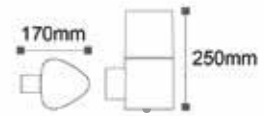

KOD CODE	DUY SOCKET	YÜKSEKLİK HEIGHT	MAX. WATT	KOLİ MİKTARI BOX QUANTITY	FİYAT PRICE
AG36-00002	E27	250 mm	60 W	X 8	84,00 USD

IP44 | -25°C / $+50^{\circ}\text{C}$ |  X 8

TR Comet Alüminyum Bahçe Armatürleri
EN Comet Aluminum Garden Fixtures