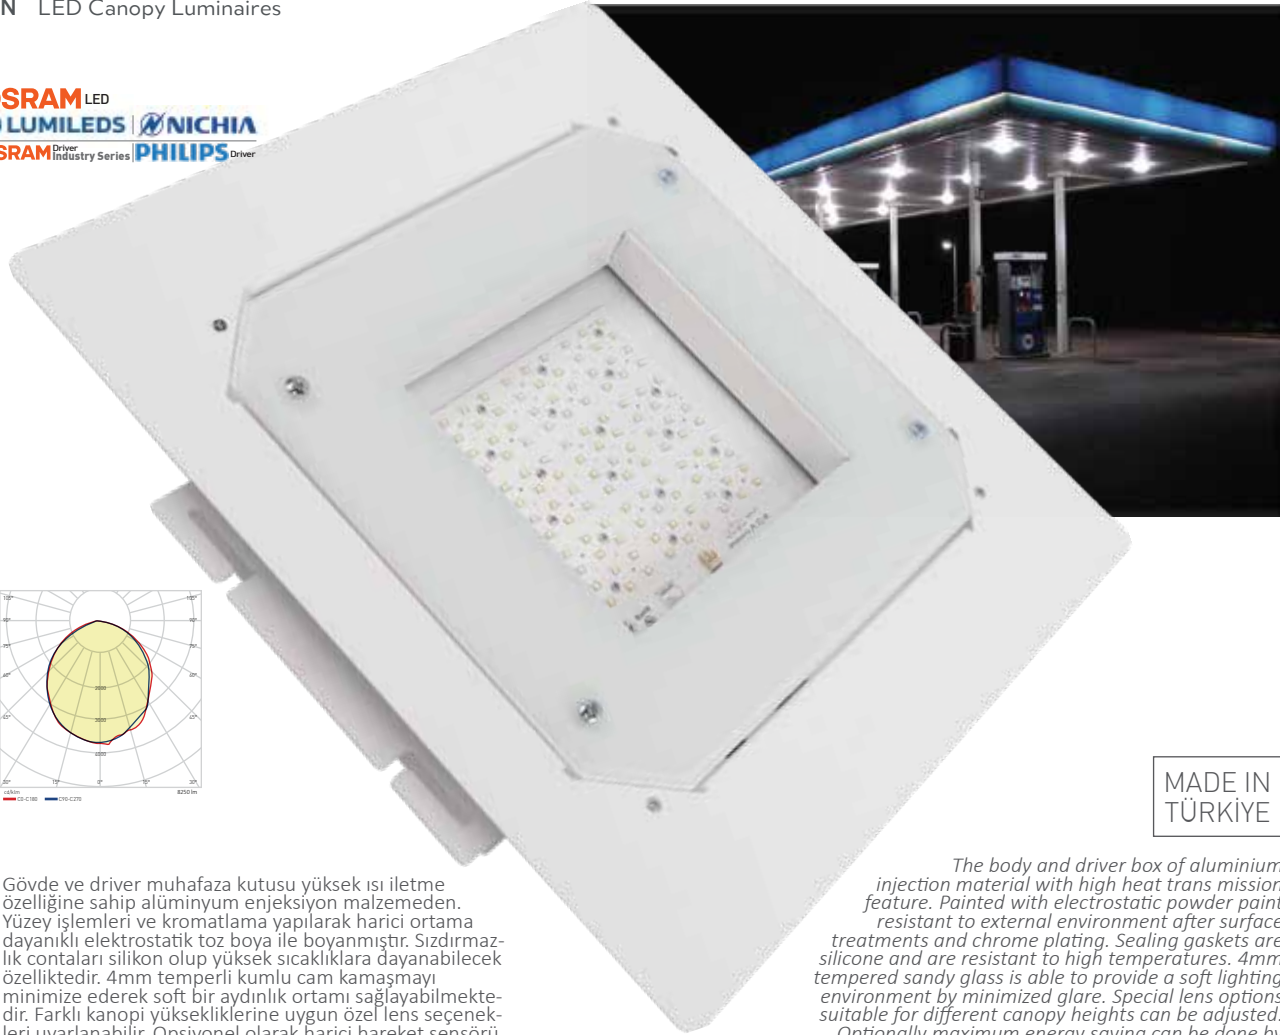

TR LED Kanopi Armatürleri
EN LED Canopy Luminaires

OSRAM LED
LUMILEDS | NICHIA
OSRAM Driver Industry Series | PHILIPS Driver

MADE IN
TÜRKİYE

Gövde ve driver muhafaza kutusu yüksek ısı iletme özelliğine sahip alüminyum enjeksiyon malzemeden. Yüzey işlemleri ve kromatlama yapılarak harici ortama dayanıklı elektostatik toz boya ile boyanmıştır. Sızdırmazlık contaları silikon olup yüksek sıcaklıklara dayanabilecek özelliktedir. 4mm temperli kumlu cam kamaşmayı minimize ederek soft bir aydınlık ortamı sağlayabilmektedir. Farklı kanopi yüksekliklerine uygun özel lens seçenekleri uyarlanabilir. Opsiyonel olarak harici hareket sensörü ve gece belli saatlerden sonra otomatik dim özelliği ile max enerji tasarrufu yapılabilmektedir.

The body and driver box of aluminium injection material with high heat transmission feature. Painted with electrostatic powder paint resistant to external environment after surface treatments and chrome plating. Sealing gaskets are silicone and are resistant to high temperatures. 4mm tempered sandy glass is able to provide a soft lighting environment by minimized glare. Special lens options suitable for different canopy heights can be adjusted. Optionally maximum energy saving can be done by external motion sensor and automatic dimming feature after ascertain hour of the night.