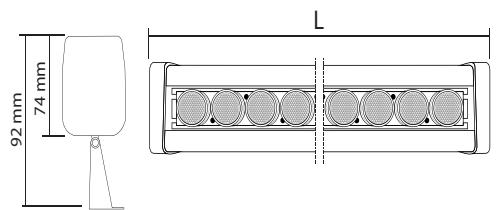

The body section is 20 micron eloksal coated on 6063 series aluminum extrusion and can ensure maximum protection for atmospheric conditions. The side covers is made of aluminum injection material with surface treatments and chrome plating and painted with electrostatic powder paint resistant to external environment. Sealing components are produced of TPV material and ensures perfect insulation. IP68 etange brass nickel cable gland, pressure equalizing drain valve preventing condensation and rubber insulated feeder cable are included in the standard product features. It can offer different light effects for facades and objects with 10-30-45 degree standard high light transmission PMMA lens and 4mm tempered glass.

MADE IN
TÜRKİYE