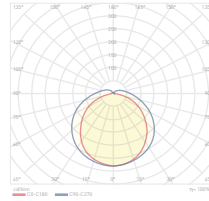

TR Venüs LED Bant Armatürleri
EN Venus LED Batten Lights

MADE IN
TÜRKİYE

OSRAM LED

KOD CODE	WATT	CCT	LUMEN	UZUNLUK LENGHT	AMPER	KOLİ M. BOX P.	FİYAT PRICE
AN18-00603	18 W	3000 K	1320 lm	605 mm	81 mA	X 20	9,80 USD
AN18-00613		4000 K					
AN18-00633		6500 K					
AN18-01203	36 W	3000 K	2850 lm	1205 mm	163 mA		13,00 USD
AN18-01213		4000 K					
AN18-01233		6500 K					

TR Neptün LED Bant Armatürleri
EN Neptun LED Batten Lights

MADE IN
TÜRKİYE

KOD CODE	WATT	CCT	LUMEN	UZUNLUK LENGHT	AMPER	KOLİ M. BOX P.	FİYAT PRICE
AN20-01203	36 W	3000 K	2850 lm	1205 mm	245 mA	X 10	37,00 USD
AN20-01233		6500 K					

TR Satürn LED Bant Armatürleri
EN Saturn LED Batten Lights

MADE IN
TÜRKİYE

OSRAM LED

KOD CODE	WATT	CCT	LUMEN	UZUNLUK LENGHT	AMPER	KOLİ M. BOX P.	FİYAT PRICE
AN19-01203	54 W	3000 K	4300 lm	1200 mm	245 mA	X 20	25,00 USD
AN19-01213		4000 K					
AN19-01233		6500 K