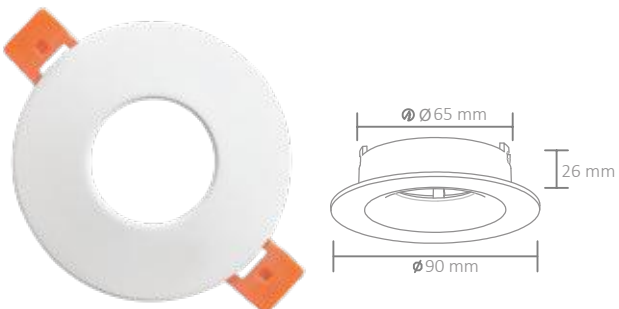

KOD CODE	KESİM Ö. CUTTING S.	KOLİ M. BOX P.	FİYAT PRICE
AH03-04060	Ø 65mm	X 100	5,50 USD