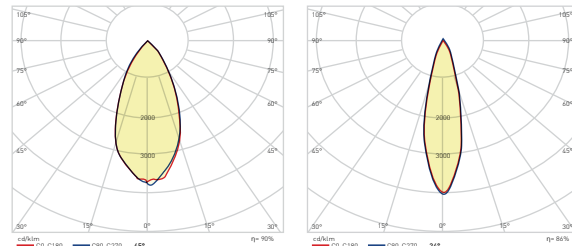

Flicker free