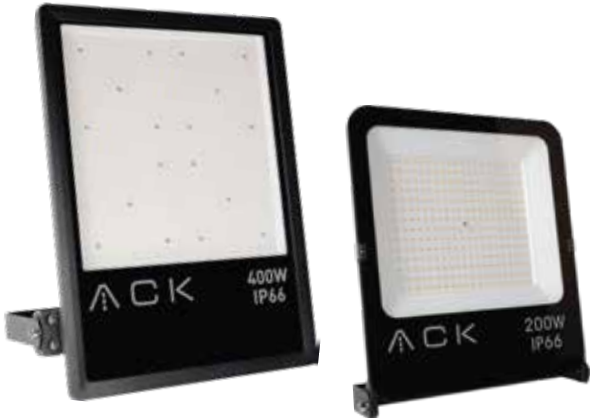

MADE IN
TÜRKİYE

Alüminyum çerçeve yapısı ile yüksek dayanım. İstenilen RAL kodunda çerçeve renk seçeneği. Yüksek kaliteli ve geçirgenlikte PMMA veya PS, LGP difüzör seçeneği. Yüksek sıklıktaki verimli led dizilimi ile kamaşma karanlık bölge ve hotspot yapmayan özellikler ile, çeşitli güçlerde ve renk

High strength with welded aluminum frame structure. Frame colour choice in desired RAL code. PMMA or PS LGP diffuser choice of high quality and transmittance. It offers a bropcs usage choice with various powers and colour choices and its features which do not cause glare, dark zone or hotspot with its close and efficient led array. Production can be done at 30- 60- 120 cm standard and at special dimensions. ons are optional.