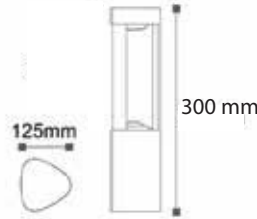

KOD CODE	WATT	YÜKSEKLİK HEIGHT	CCT	LUMEN	FIYAT PRICE
AG43-02002	7 W	300 mm	3000 K	224 lm	109,00 USD

AC 220V 240V | 50-60 Hz | IP54 | -25°C +50°C | X 8