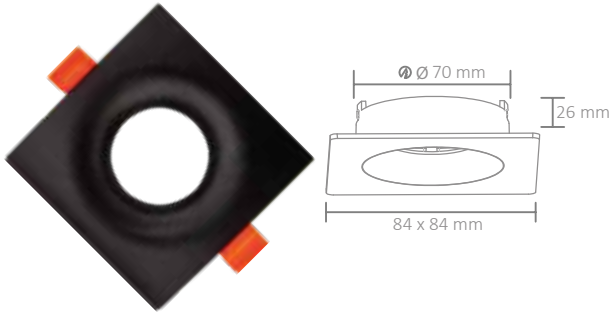

TR Terra Alüminyum Spot Armatürler
EN Terra Aluminium Lighting Fixtures

MADE IN
TÜRKİYE

IP20

Siyah/Black

KOD CODE	KESİM Ö. CUTTING S.	KOLİ M. BOX P.	FİYAT PRICE
AH03-04011	Ø 65mm	X 100	8,00 USD

KOD CODE	KESİM Ö. CUTTING S.	KOLİ M. BOX P.	FİYAT PRICE
AH03-04021	Ø 65mm	X 100	8,00 USD