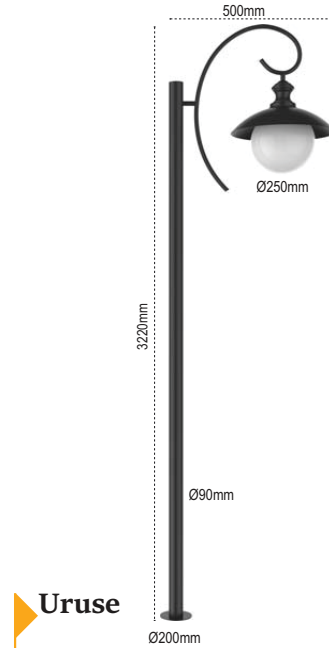

Perge

IP 54 ☺

Code No	Specifications	Pcs/Pack
107543	Double E27	1

Pedesa Double

IP 54 ☺

Code No	Specifications	Pcs/Pack
107533	1 Transparent Globe E27	1
107517	2 Transparent Globe E27	1
107530	3 Transparent Globe E27	1