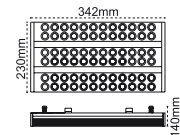

### Inoaled

Renk Opsiyonu

IP 66 4000K 6500K

Code No	Specifications	Pcs/Pack
105561	2x30W Amber	1
105575	3x30W Amber	1