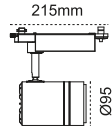

### Mila Monophase

Alüminyum reflektör ve lensli yapısı ile ışığı maksimum odaklar

CRI>80 ile daha canlı renkler

Işığı yönlendiren tasarım(270° / 360°)

IP 40

IP 40

Code No	Specifications	Pcs/Pack
109068	30W COB LED 3000K EU Components	12
109069	30W COB LED 4000K EU Components	12