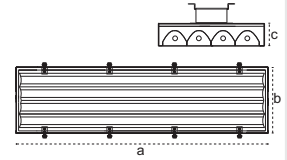

## Karpat T5 IP65 Highbay Luminaires

Busbar Hanging Set

  
 :axbxcmm  
 2x54W:1210x190x82  
 4x54W:1210x345x82  
 2x80W:1510x190x82  
 4x80W:1510x345x82

IP 65

Code No	Specifications	Pcs/Pack
100778	2x54W T5	1
100790	4x54W T5	1
101262	2x80W T5	1
101282	4x80W T5	1