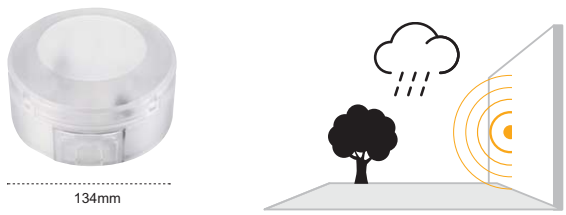

IP65 Sensor Box

Protects indoor IP20 sensors from rain and dust

IP 65

Code No	Specifications	Pcs/Pack
314735	IP65 Sensor Box	50