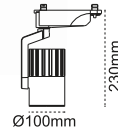

Theta Monophase

IP 40

Code No	Specifications	Pcs/Pack
107982	30W COB LED 3000K	16
107981	30W COB LED 4000K	16