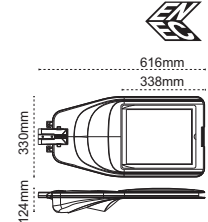

Rio IP66

140-220W

IP 66 4000K 6500K

Code No	Specifications	Pcs/Pack
109181	140W	1
109183	180W	1
109185	200W	1
109187	220W	1